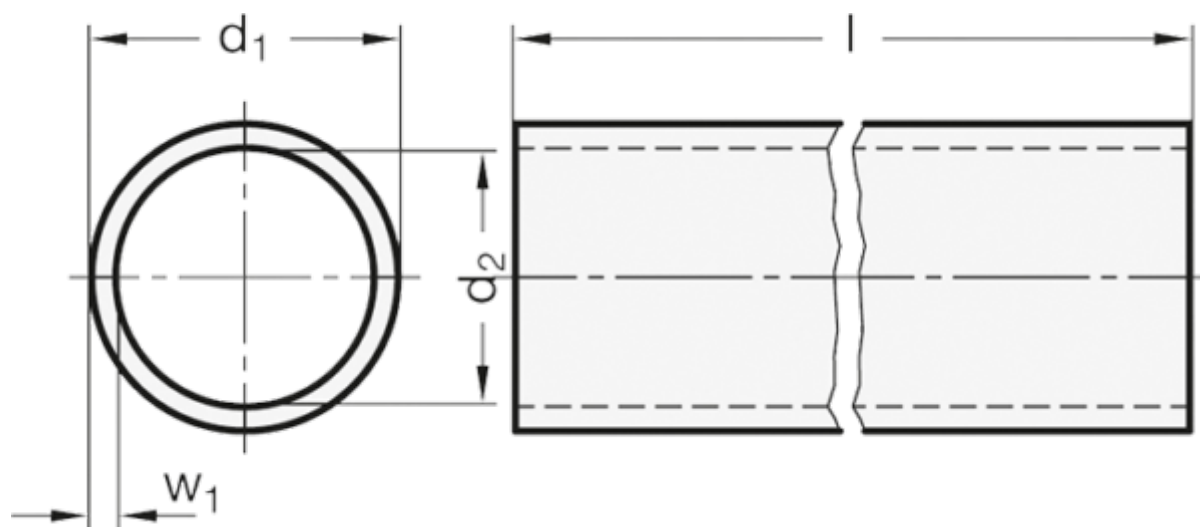

Varenummer: 20990NID201000BL  
Beskrivelse: E+G GN 990 Rundt konstruktionsrør  
GN 990-NI-D20-1000-BL

## Mål

$d_1$	= D20-0.2
$d_2$	= 16
$l \pm 0.5$	= 1000
Vægt i (g)	= 750
$w_1$	= 2